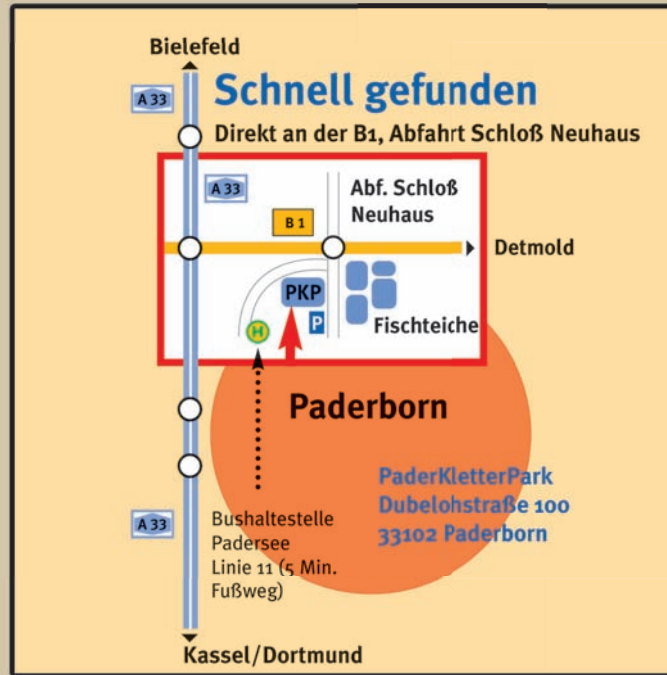

**WIR
SUCHEN
DICH**

*Du bist sportlich,
verantwortungsbewusst,
teamfähig,
naturverbunden
und hast Freude
am Umgang mit Menschen?*

Dann bewirb Dich!

(Mindestalter 18 Jahre)

Infos zu Jobs und Kletterprogrammen:

R&S Kletterpark GmbH

Tel: 05251 – 8719471

(Mo-Fr 9-12 Uhr)

mail@kletterpark-gmbh.de

www.kletterpark-gmbh.de

**So kommt
ihr zu
uns!**

*Abenteuer, Action
& Adrenalin*

**Schulklassen
Spezial**

unsere Partner:

pader kletter park